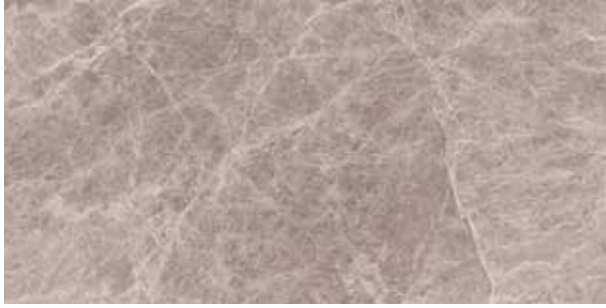

## Base Tiles / Fonlar

Mink / Vizon

Dark greige / Koyu grej

Light grey / Açık gri

Dark grey / Koyu gri