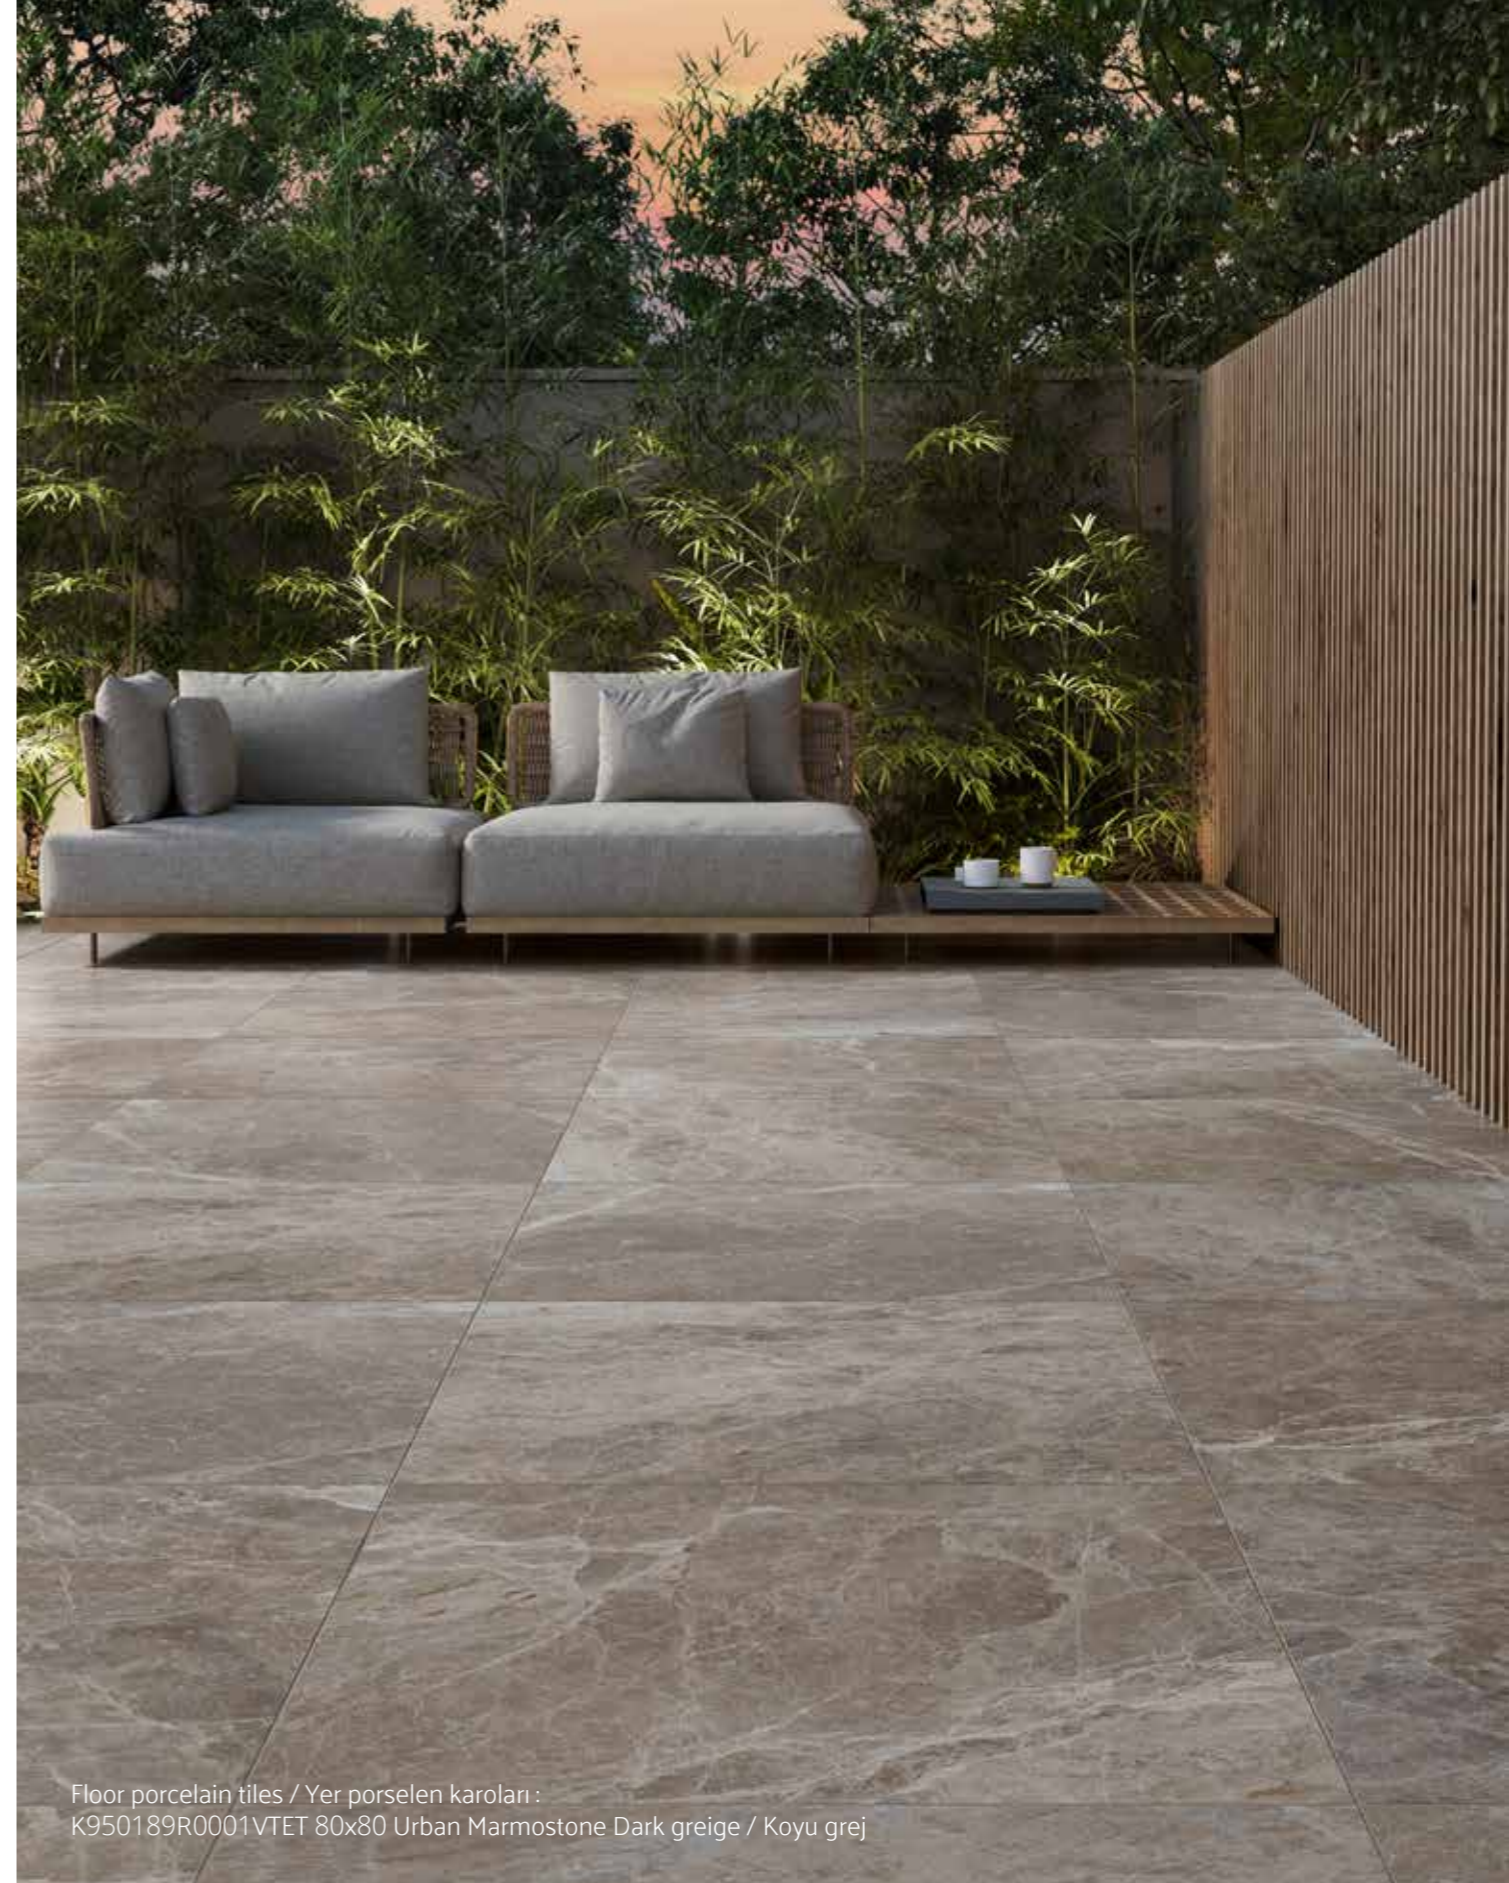

## Base Tiles / Fonlar

Mink / Vizon

Dark greige / Koyu grej

Light grey / Açık gri

Dark grey / Koyu gri

Floor porcelain tiles / Yer porselen karoları :  
K950189R0001VTET 80x80 Urban Marmostone Dark greige / Koyu grej