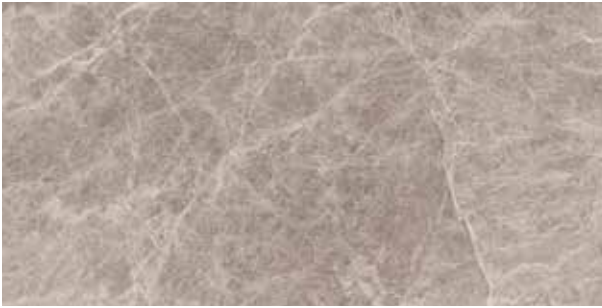

## Base Tiles / Fonlar

Mink / Vizon

Dark greige / Koyu grej

Light grey / Açık gri

Dark grey / Koyu gri